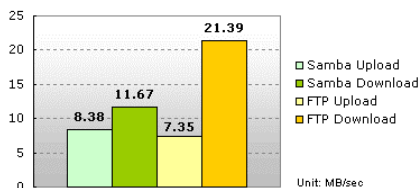

**EXCELENTE PERFORMANCE EN UN  
PODEROSO PAQUETE**

ESPECIFICACIONES DE HARDWARE	
CPU	SoC
DRAM	64MB
Flash Memory	16MB
Disco Duros	1 x 3.5" SATA I / SATA II HDD, 120 Gb, 160 Gb, 200 Gb & 250 Gb
LAN Ports	1 x Gigabit RJ-45 Ethernet port
LED Indicator	USB, status, HDD, eSATA, LAN, Power
USB	3 x USB 2.0, support USB printer, disk, digital camera, pen drive, card reader, USB hub
eSATA	1 x e-SATA
Botones	Intelligent USB Auto Copy Button
	Power Button
	Reset Button
Alarmas	Para Mal Funcionamiento del Sistema
Factor de Forma	Portátil Desktop
Dimensiones	210(D) x 60(W) x 182(H) mm
Peso	Peso Neto: 1.2Kg Peso Bruto: 2.5Kg
Temperatura	0~35 °C
Humedad	0~85% R.H
Energía	Fuente de Poder Externa, 36W, 100~240V
Energy-saving Design	Sin Ventiladores, Disco Duro con Modo "Dormir", Bajo Consumo de Energía, Bajo Sonido
Solución Térmica	Gabinete de Aluminio con disipación térmica
Seguridad	Slot K-Lock Security . Cable de corriente con Gancho para prevenir patadas
ESPECIFICACIONES DE SOFTWARE	
Sistema Operativo	Linux embedded system
Protocolos de Red	TCP/IP
	NetBEUI
	Apple Talk
Protocolo para Manejo de Archivos	Microsoft networks (CIFS/SMB)
	Apple (AFP)
	Internet (HTTP)
	File Transfer Protocol (FTP, max suggested 64 concurrent connections)
Sistemas Operativos Soportados (Para Clientes PC)	Microsoft Windows 98/ME/NT/2000/XP/2003
	Macintosh system 7.5 or above
Manejo de Red	IP Fijas & IP Dinámicas
Administración de Discos	Single disk
	Q-RAID 1 con Disco Duro Externo USB/eSATA
	Disk usage status management
	Check disk / Bad blocks scan
Configuración de Dispositivos	SATA disk
	USB disk
	USB printer