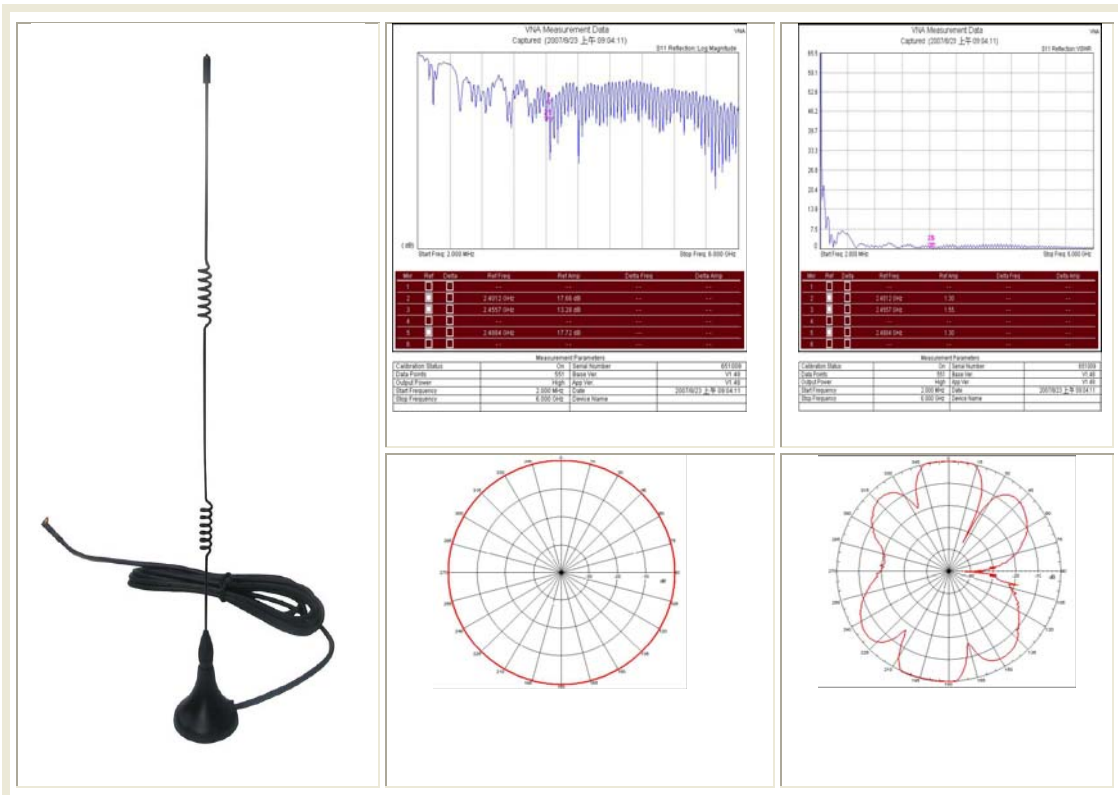

**WIRELESS NETWORKING**  
**ANTENAS PARA FAMILIAS 802.11 B, G, G+, GMIMO & N**  
**MODELO 2005**  
**ANTENA OMNIDIRECCIONAL DE 7 dBi 2.4-2.5GHz**

ESPECIFICACIONES ELECTRICAS	
RANGO DE FRECUENCIAS	2400~2500 【MHZ】
TIPO	OMNIDIRECCIONAL BASE MAGNETICA
GANANCIA	7 DBI
CONECTOR	SMA
APERTURA	E-PLANO
	H-PLANO
SWR	<1.6 : 1
POLARIZACION	LINEAL VERTICAL
LARGO DEL CABLE INTEGRADO	1.5M
IMPEDANCIA	50 【Ω】
PORTECCION CONTRA RAYOS	TIERRA FISICA DIRECTA
GARANTIA	1 AÑO CONTRA DEFECTOS DE FABRICACION

DA-24-02 2.4-2.5GHz OMNI MAGNETIC 7DBI ANTENNA

1	FREQUENCY : 2400-2500 MHz	6	IMPEDANCE : 50 Ω
2	GAIN : 7 dBi	7	LENGTH : L265xW30xH30mm
3	V.S.W.R : <1.6:1	8	
4	TYPE : OMNI	9	
5	CONNECTOR : MMCX , MCX , SMA , BNC , SMB ... (Option)	10	