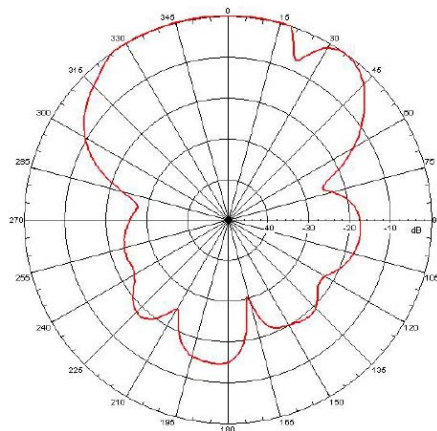

Measurement Parameters

Calibration Status	On	Serial Number	651009
Data Points	551	Base Ver.	V1.48
Output Power	High	App Ver.	V1.48
Start Frequency	2.000 MHz	Date	2007/8/8 下午 02:26:44
Stop Frequency	6.000 GHz	Device Name	

H-PLANE