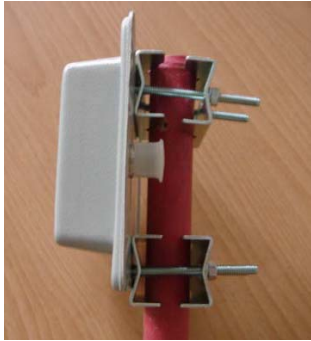

WIRELESS NETWORKING
ANTENA PANEL DE 9 dBi
Modelo 2004

LA ANTENA PATCH DE ANSEL LE PERMITE INCREMENTAR LA COBERTURA DE SUS EQUIPOS WIRELESS QUE CUENTEN CON CONECTOR SMA MACHO COMPATIBLES CON LOS MODELOS ANSEL: 2414, 2412 & 2415. DE MUY BAJO PERFIL, DISEÑO ATRACTIVO Y ECONOMÍA ES LA MEJOR MANERA PARA AUMENTAR EL PERFORMANCE Y ALCANCE DE SU RED WIRELESS.

Características Sobresalientes

- 9 dBi de Ganancia
- Compatible con 2.4Ghz wireless LAN products con conector SMA macho
- Extiende el rango de cobertura de su Wireless Lan.
- $\approx 56^\circ$ Horizontal / Vertical beamwidth

GANANCIA (DBI)	9 PANEL
POLARIZACIÓN	VERTICAL
PROTECCIÓN CONTRA RAYOS	DC TIERRA
VSWR	1.5 : 1
DIMENSIONES:	H220×W130×D40MM
FRECUENCIA	2400~2500MHZ
CONECTOR	N HEMBRA
POTENCIA DE ENTRADA	20 WATTS
PESO	620G
MONTAJE	U-BOLT
GARANTIA	1 año