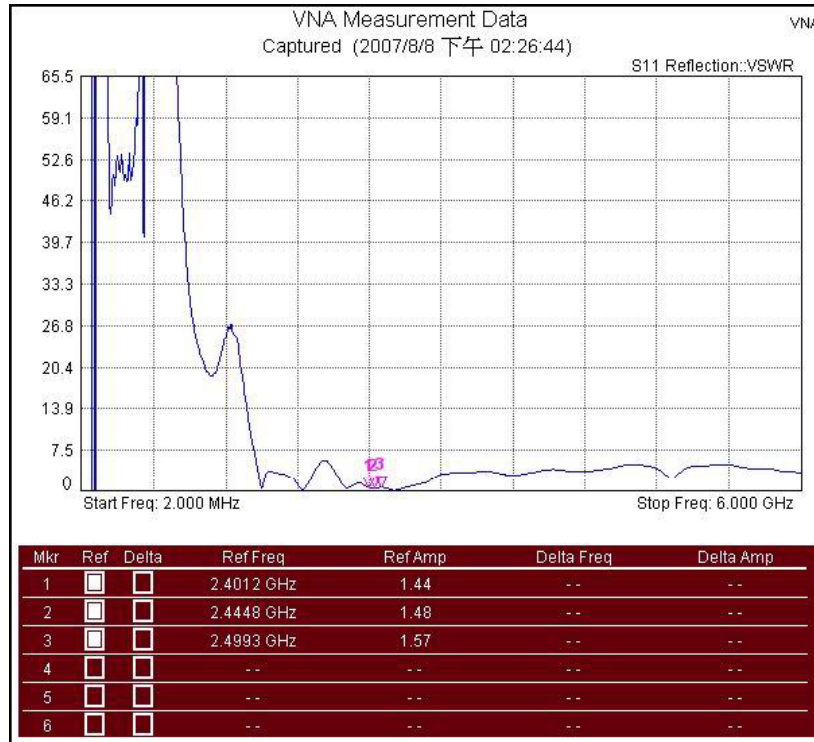

WIRELESS NETWORKING
ANTENA PANEL DE 9 dBi
Modelo 2004

LA ANTENA PATCH DE ANSEL LE PERMITE INCREMENTAR LA COBERTURA DE SUS EQUIPOS WIRELESS QUE CUENTEN CON CONECTOR SMA MACHO COMPATIBLES CON LOS MODELOS ANSEL: 2414, 2412 & 2415. DE MUY BAJO PERFIL, DISEÑO ATRACTIVO Y ECONOMÍA ES LA MEJOR MANERA PARA AUMENTAR EL PERFORMANCE Y ALCANCE DE SU RED WIRELESS.

Características Sobresalientes

- 9 dBi de Ganancia
- Compatible con 2.4Ghz wireless LAN products con conector SMA macho
- Extiende el rango de cobertura de su Wireless Lan.
- $\approx 56^\circ$ Horizontal / Vertical beamwidth

GANANCIA (DBI)	9 PANEL
POLARIZACIÓN	VERTICAL
PROTECCIÓN CONTRA RAYOS	DC TIERRA
VSWR	1.5 : 1
DIMENSIONES:	H220×W130×D40MM
FRECUENCIA	2400~2500MHZ
CONECTOR	N HEMBRA
POTENCIA DE ENTRADA	20 WATTS
PESO	620G
MONTAJE	U-BOLT
GARANTIA	1 año

Measurement Parameters

Calibration Status	On	Serial Number	651009
Data Points	551	Base Ver.	V1.48
Output Power	High	App Ver.	V1.48
Start Frequency	2.000 MHz	Date	2007/8/8 下午 02:26:44
Stop Frequency	6.000 GHz	Device Name	